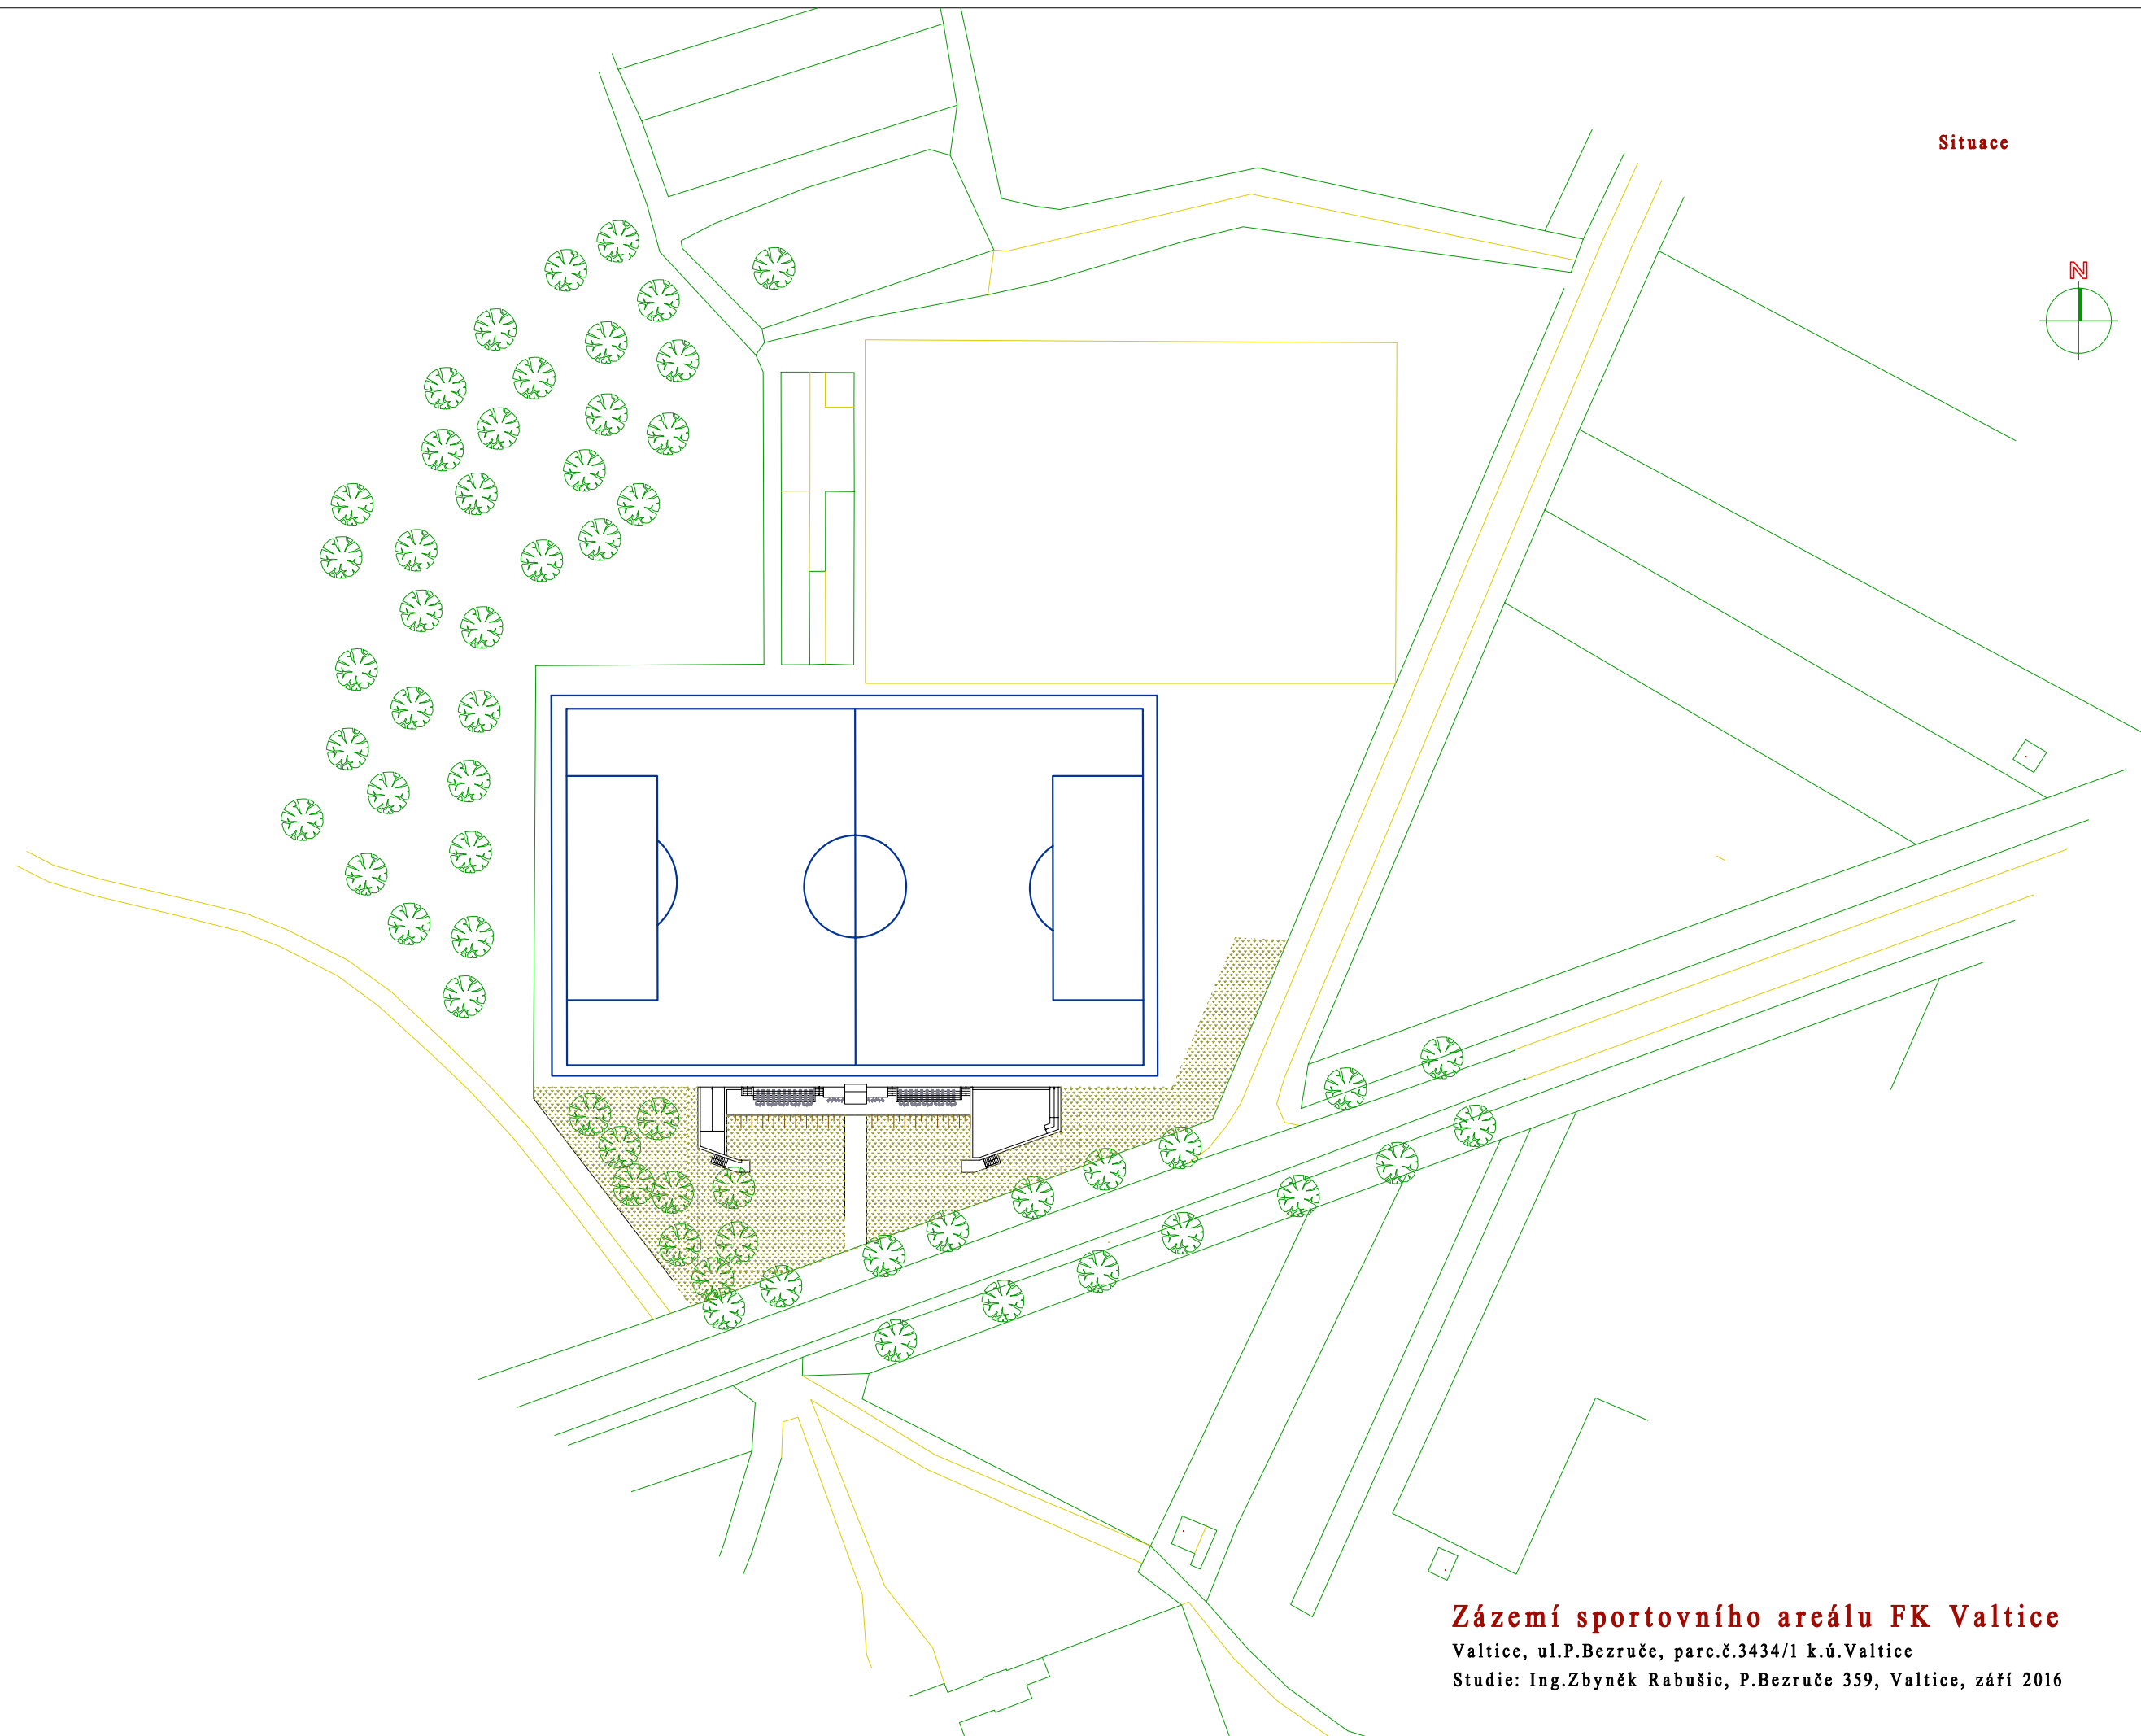

Situace

Zázemí sportovního areálu FK Valtice

Valtice, ul.P.Bezruče, parc.č.3434/1 k.ú.Valtice

Studie: Ing.Zbyněk Rabušic, P.Bezruče 359, Valtice, září 2016